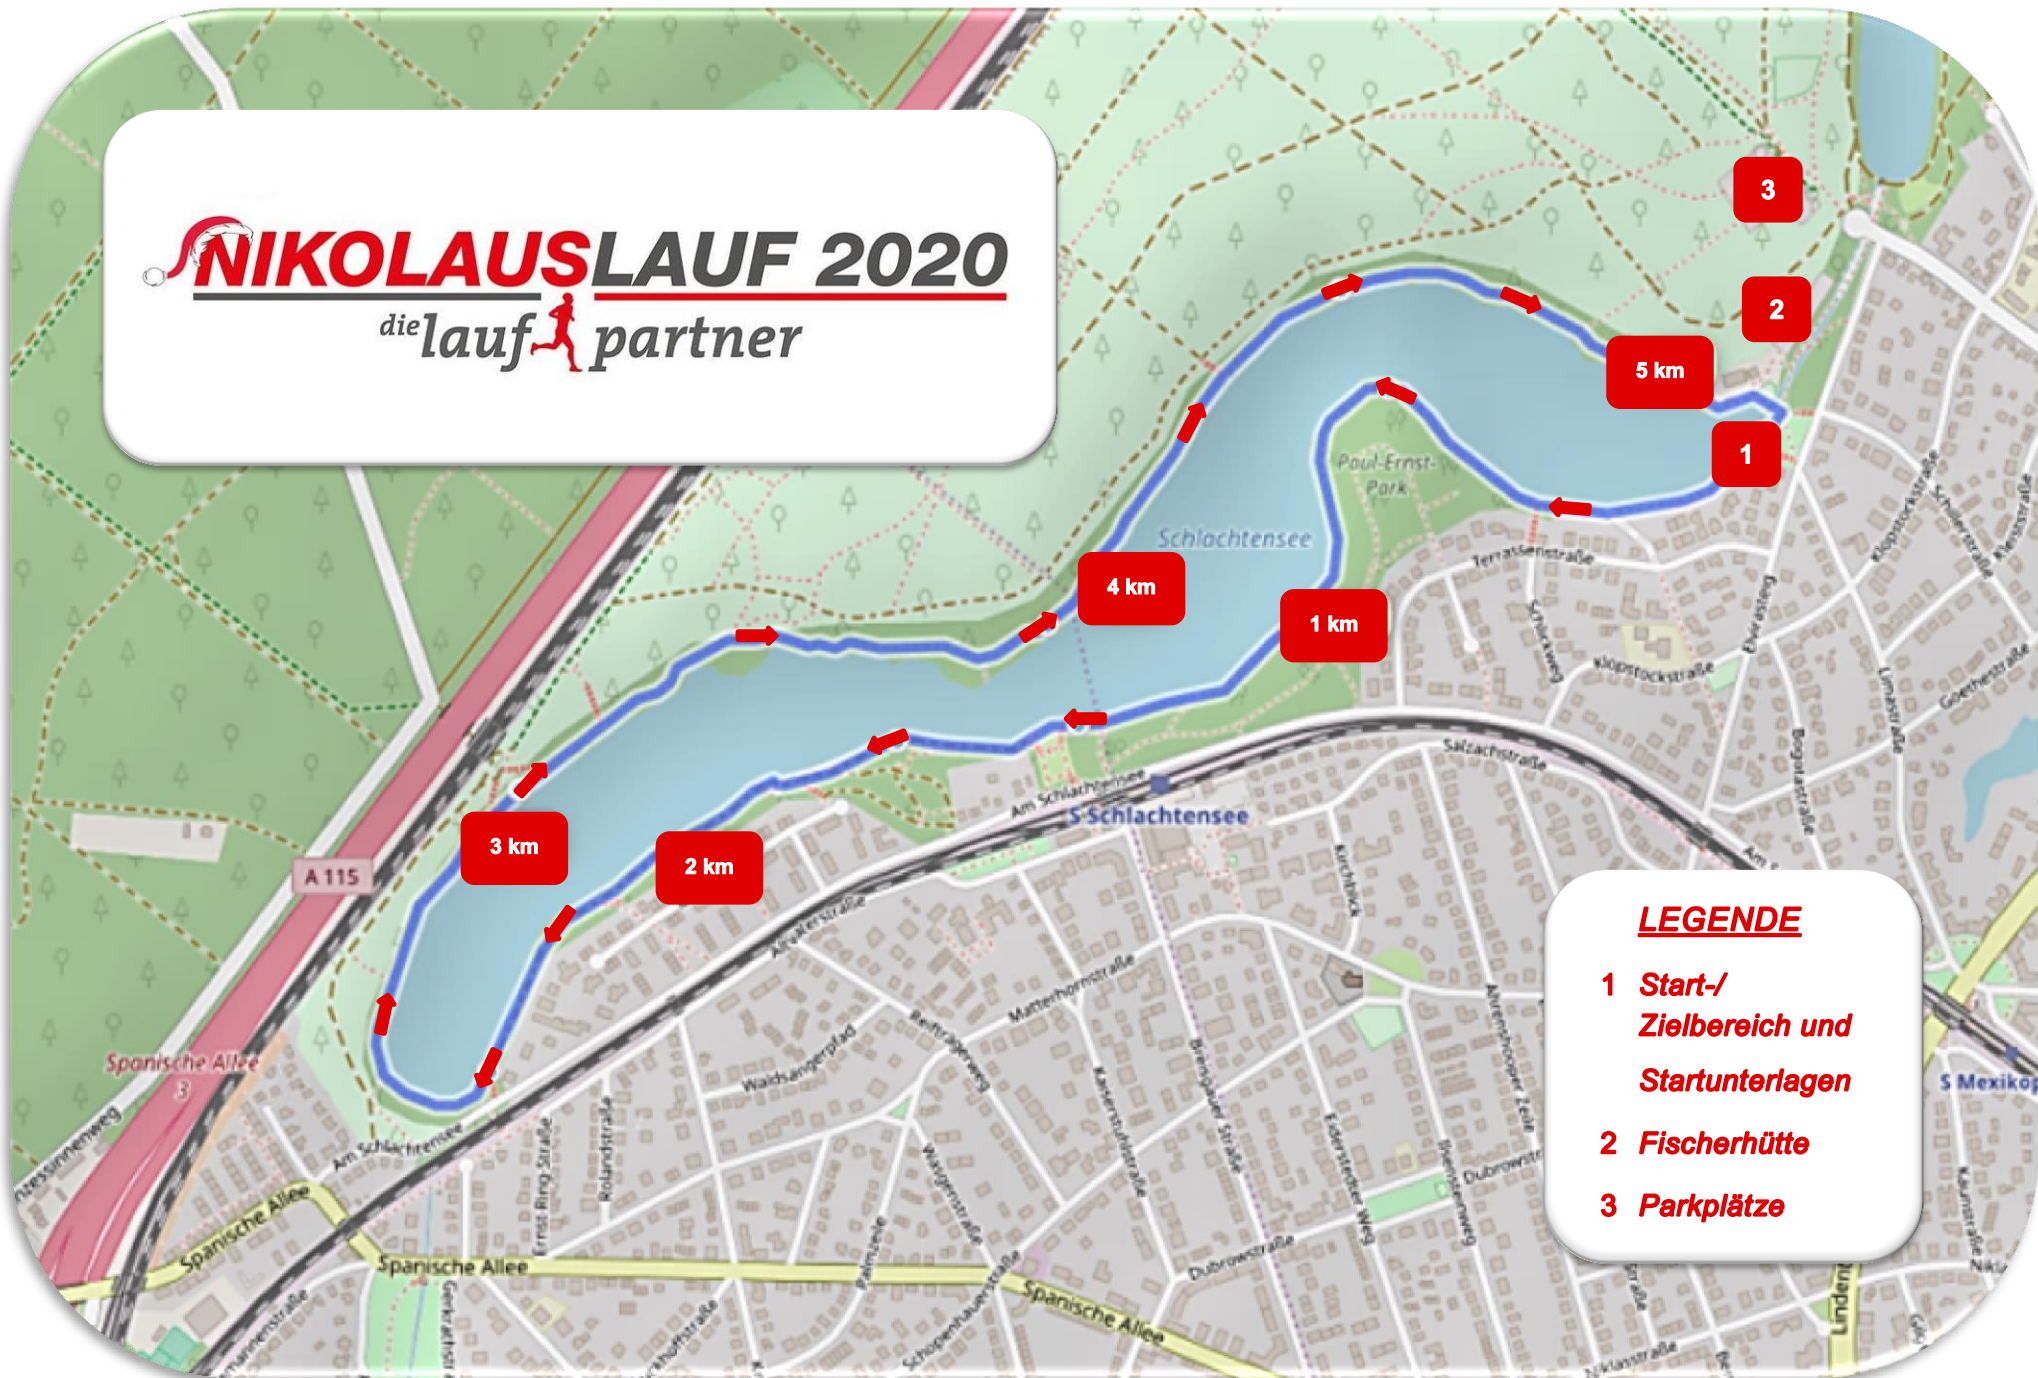

NIKOLAUSLAUF 2020

die **lauf** partner

LEGENDE

- 1** Start-/Zielbereich und Startunterlagen
- 2** Fischerhütte
- 3** Parkplätze